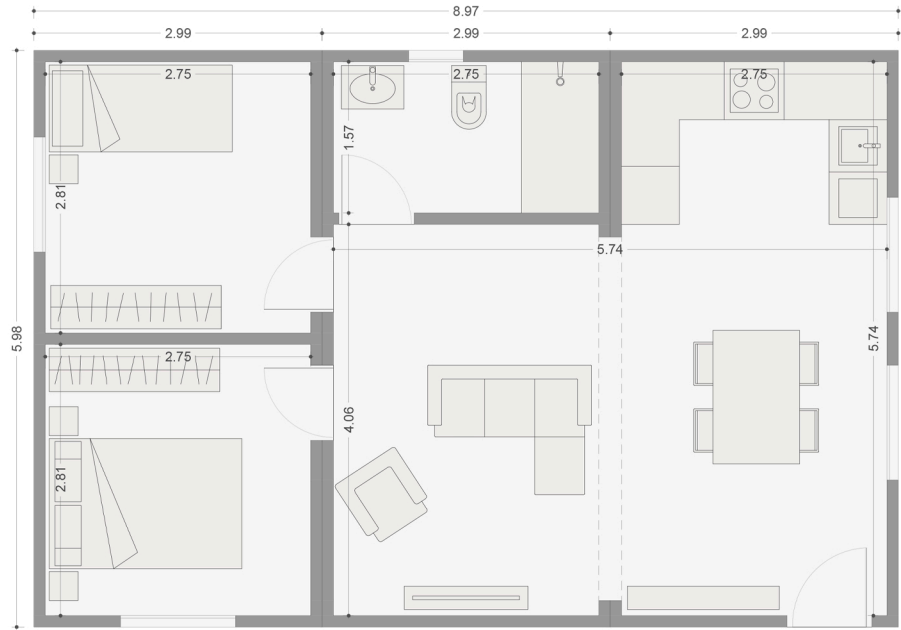

PLANOS DE VIVIENDAS

VIVIENDA MODULAR

nebreda
modula

VIVIENDA MODULAR - 1 MÓDULO B - 18 m²

VIVIENDA MODULAR - MODELO 1B-01

VIVIENDA MODULAR - MODELO 1B-02

nebreda
modula

VIVIENDA MODULAR - 2 MÓDULOS B - 36 m²

VIVIENDA MODULAR - MODELO 2B-01

VIVIENDA MODULAR - MODELO 2B-02

nebreda
modula

VIVIENDA MODULAR - 2 MÓDULOS B - 36 m²

VIVIENDA MODULAR - MODELO 2B-03

VIVIENDA MODULAR - MODELO 2B-04

nebreda
modula

VIVIENDA MODULAR - 2 MÓDULOS B - 36 m²

VIVIENDA MODULAR - MODELO 3B-04

nebreda
modula

VIVIENDA MODULAR - 3 MÓDULOS B - 54 m²

VIVIENDA MODULAR - MODELO 3B-05

VIVIENDA MODULAR - MODELO 3B-06

nebreda
modula

VIVIENDA MODULAR - 3 MÓDULOS B - 54 m²

VIVIENDA MODULAR - MODELO 3B-07

VIVIENDA MODULAR - MODELO 3B-08

nebreda
modula

VIVIENDA MODULAR - 3 MÓDULOS B - 54 m²

VIVIENDA MODULAR - MODELO 3B-09

VIVIENDA MODULAR - MODELO 3B-10

nebreda
modula

VIVIENDA MODULAR - 4 MÓDULOS B - 72 m²

VIVIENDA MODULAR - MODELO 4B-01