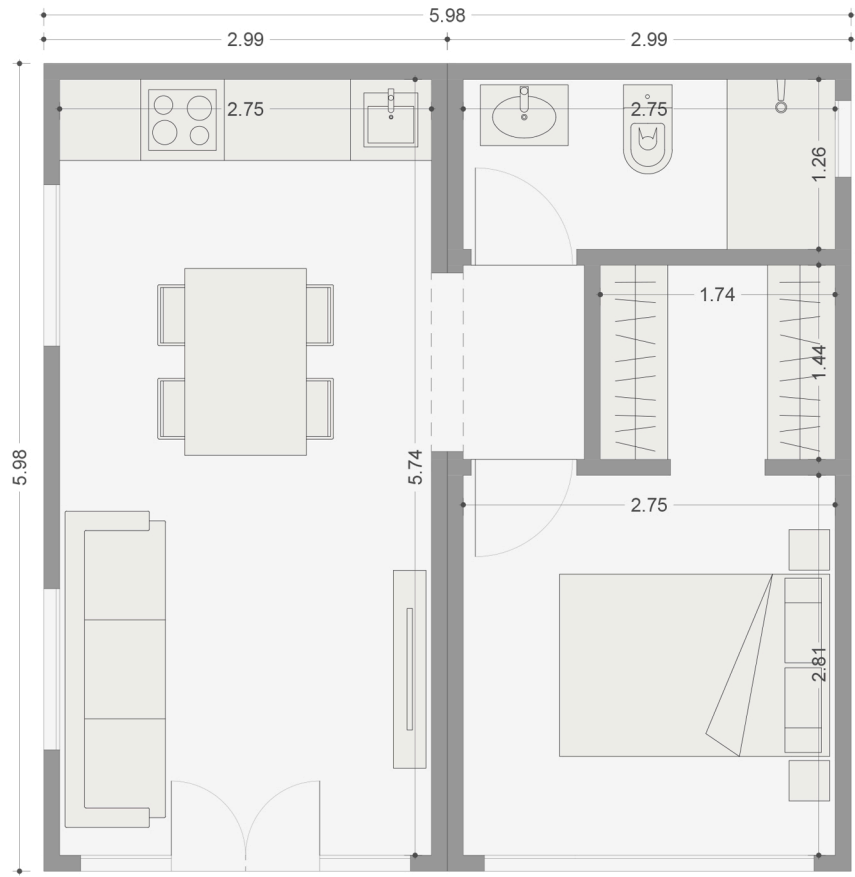

PLANOS DE VIVIENDAS

VIVIENDA MODULAR

nebreda
modula

VIVIENDA MODULAR - 1 MÓDULO B - 18 m²

VIVIENDA MODULAR - MODELO 1B-01

VIVIENDA MODULAR - MODELO 1B-02

nebreda
modula

VIVIENDA MODULAR - 2 MÓDULOS B - 36 m²

VIVIENDA MODULAR - MODELO 2B-01

VIVIENDA MODULAR - MODELO 2B-02

nebreda
modula

VIVIENDA MODULAR - 2 MÓDULOS B - 36 m²

VIVIENDA MODULAR - MODELO 2B-03

VIVIENDA MODULAR - MODELO 2B-04

nebreda
modula

VIVIENDA MODULAR - 2 MÓDULOS B - 36 m²

VIVIENDA MODULAR - MODELO 2B-05

nebreda
modula

VIVIENDA MODULAR - 3 MÓDULOS B - 54 m²

VIVIENDA MODULAR - MODELO 3B-01

VIVIENDA MODULAR - MODELO 3B-02

nebreda
modula

VIVIENDA MODULAR - 3 MÓDULOS B - 54 m²

VIVIENDA MODULAR - MODELO 3B-03