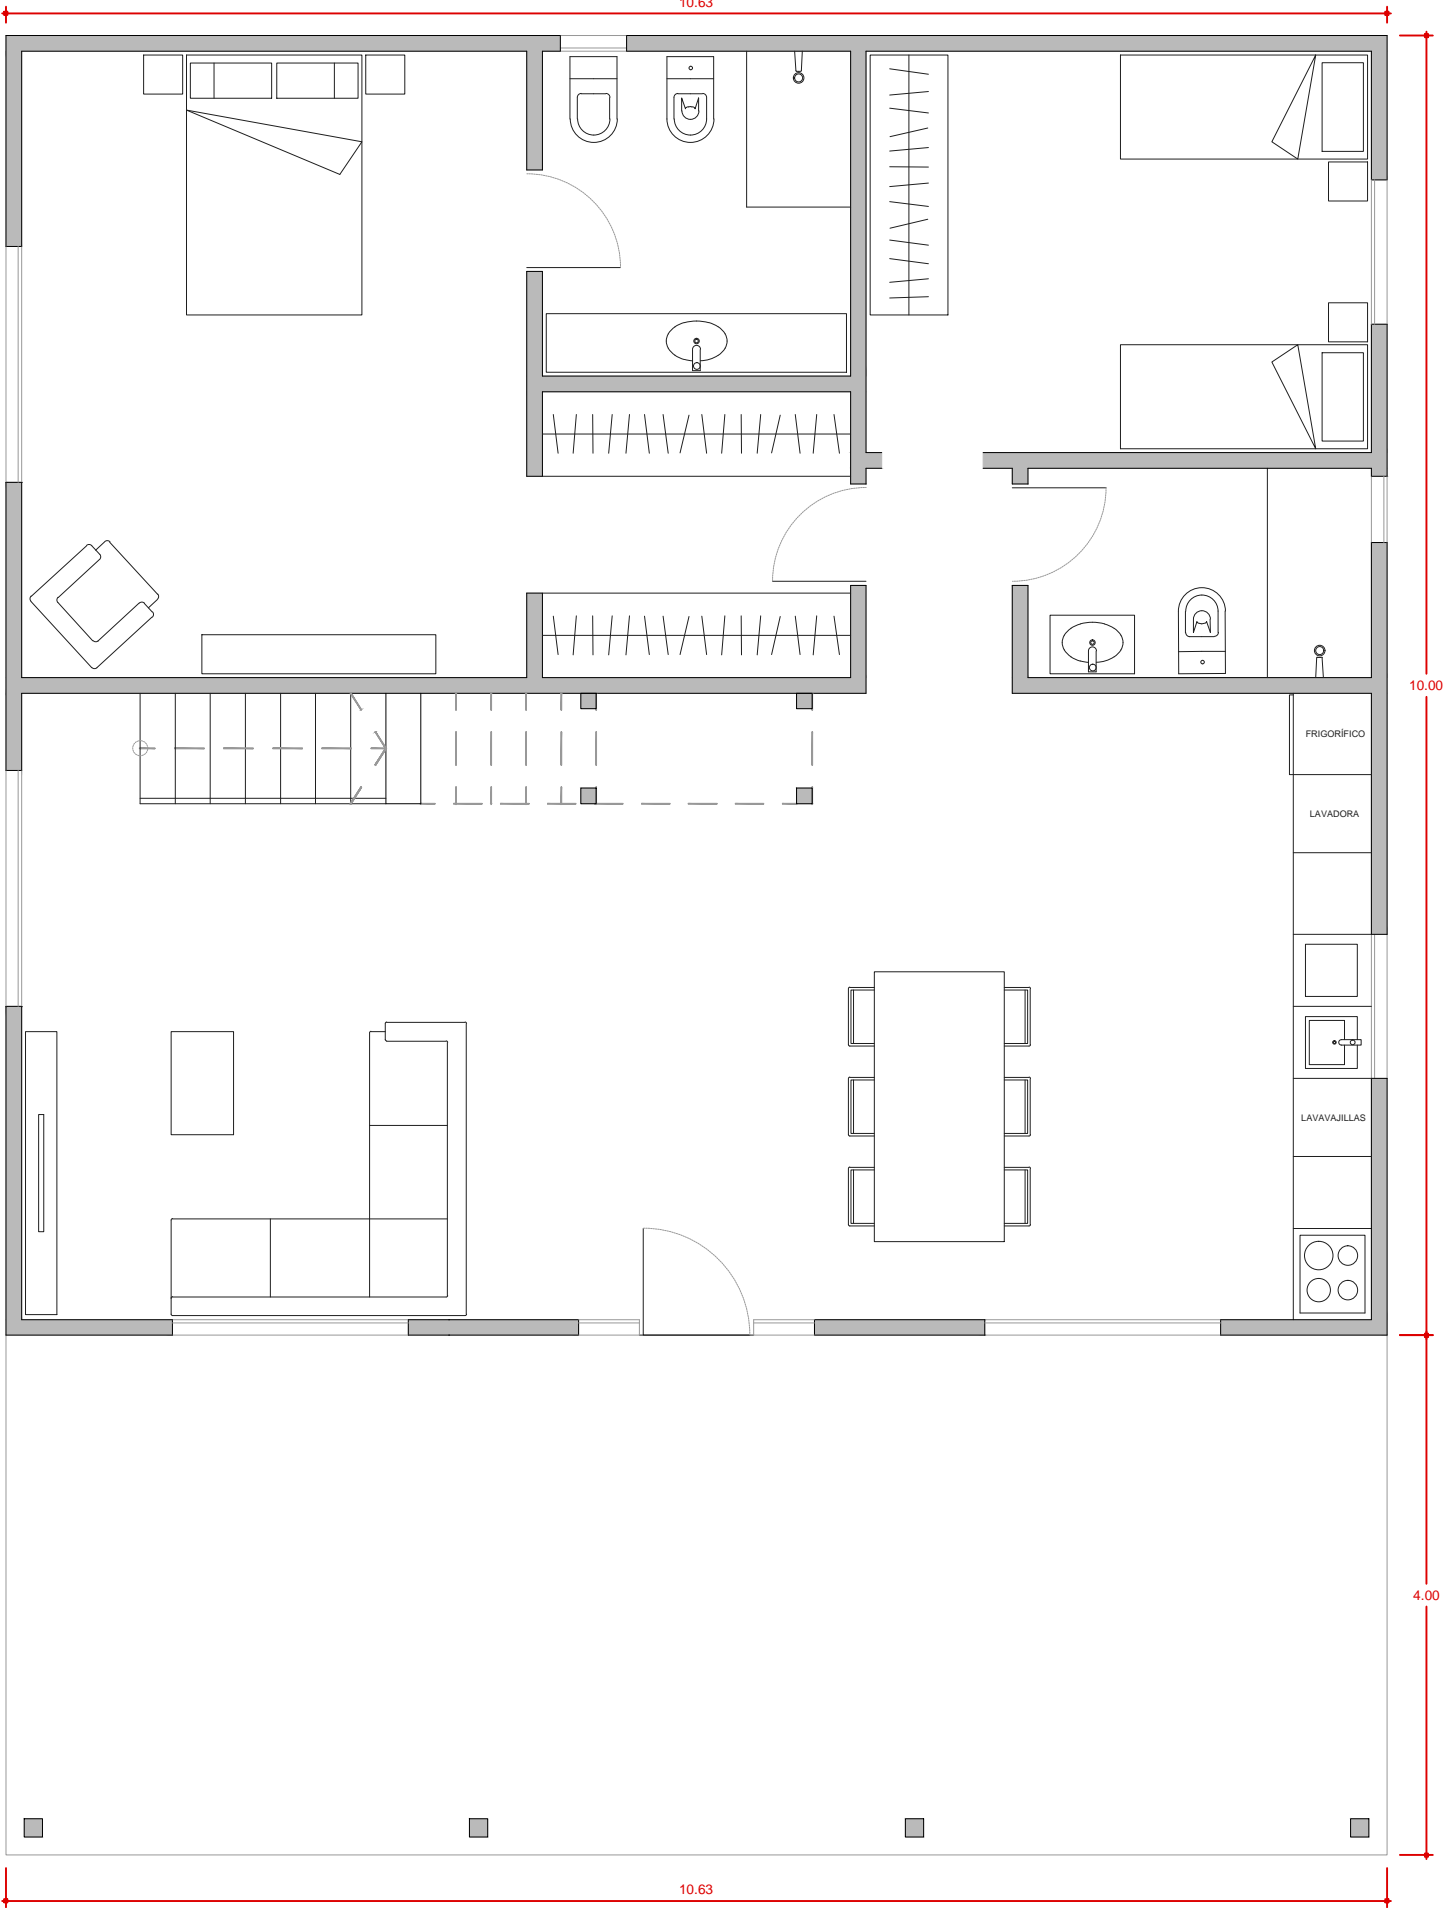

10.63

10.00

4.00

10.63

PROYECTO:

VIVIENDA ESTANDAR 10X10M - 2 PLANTAS  
PLANTA BAJA

ESCALA:

**nebreda**  
modula