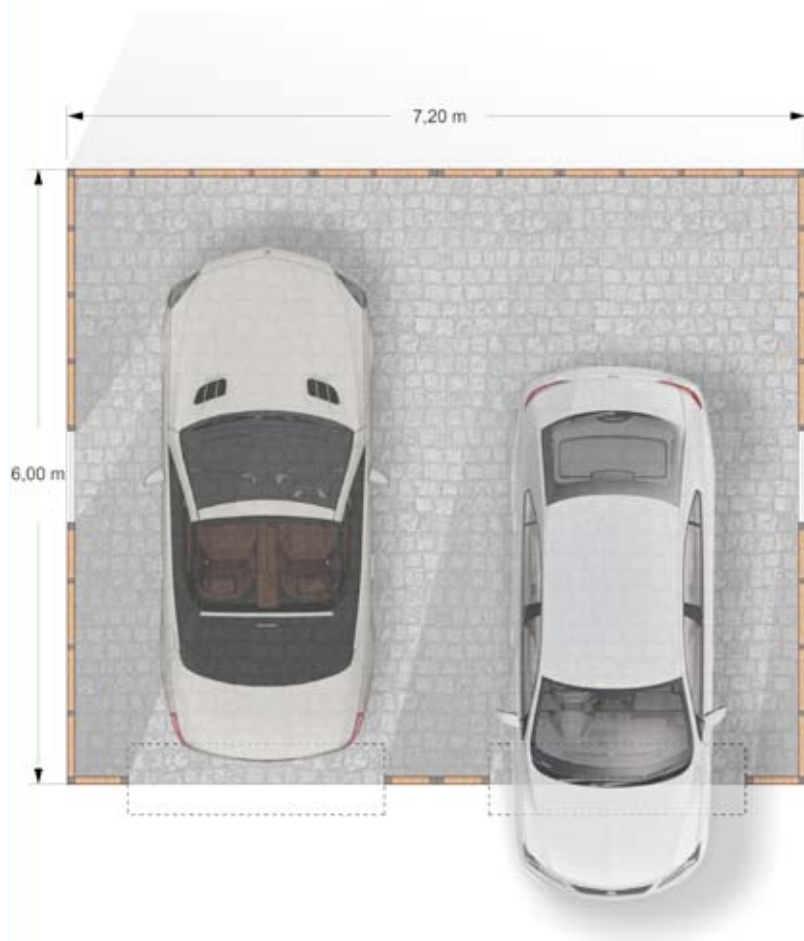

[04] Cocheras

Diseño y estilo para guardar tu coche

Cocheras

Nuestra modulación de 3,60x6,00 permite un adosado que se ajusta a las necesidades del cliente.

Ofrecemos la posibilidad de cerramiento lateral para una mayor protección del vehículo, con distintos acabados.

Cochera 3,60x6,00 m.

Cochera 7,20x6,00 m.

nebreda
modula

©2019 Nebreda modula