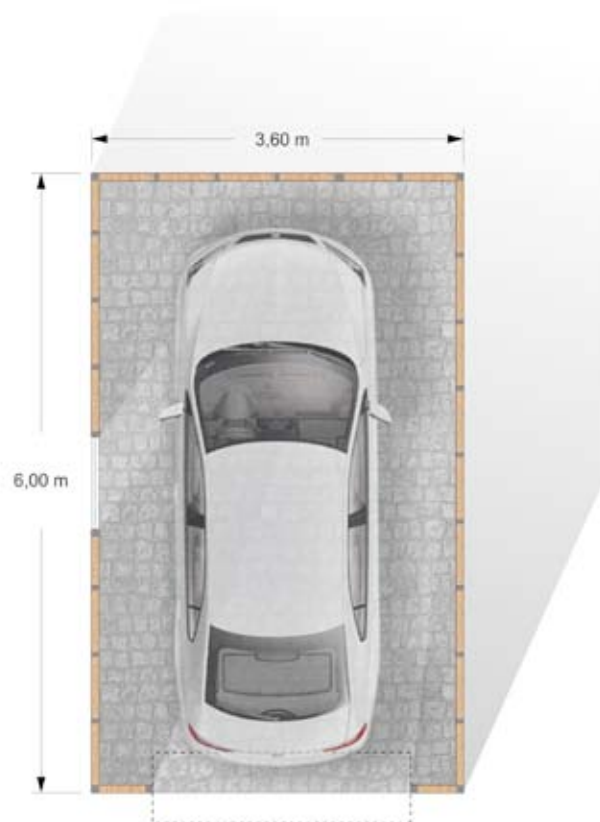

[04] Cocheras

Diseño y estilo para guardar tu coche

Cocheras

Nuestra modulación de 3,60x6,00 permite un adosado que se ajusta a las necesidades del cliente.

Ofrecemos la posibilidad de cerramiento lateral para una mayor protección del vehículo, con distintos acabados.

Cochera 3,60x6,00 m.

Cochera 7,20x6,00 m.

nebreda
modula

©2019 Nebreda modula