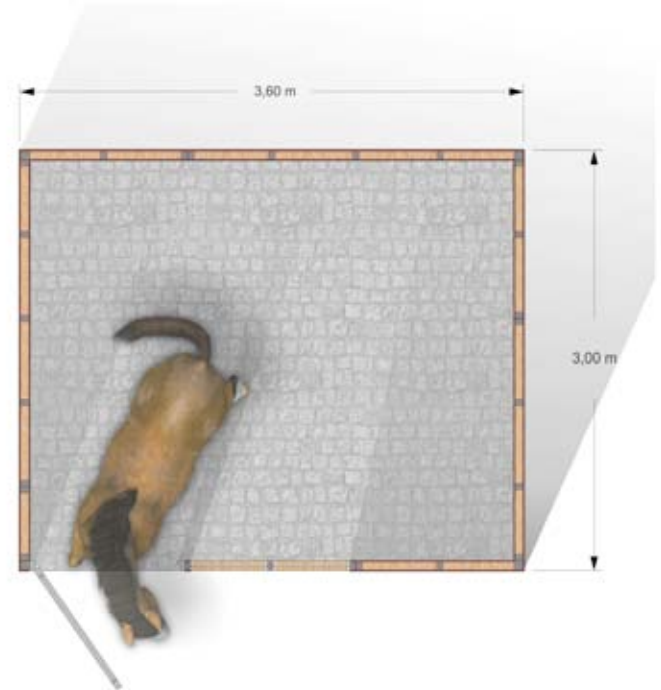

Boxes Caballos

Este módulo está diseñado para ofrecer el máximo confort al caballo y su cuidado, debido a sus dimensiones y diseño. La doble puerta y rejilla permiten una ventilación adecuada, al mismo tiempo que su alero y ventana, ofrecen unas condiciones de iluminación excelentes.

La posibilidad de su adosado lineal, al mismo tiempo que se puede ajustar para guadarnés o cobertizo, hacen que este módulo se ajuste a las diferentes necesidades

Disponemos de diferentes acabados.

Medidas: de 3.60 x 3.00 o hecho a medida.

También ofrecemos la posibilidad de diseño de establos interiores con cubierta a 1 o 2 aguas.